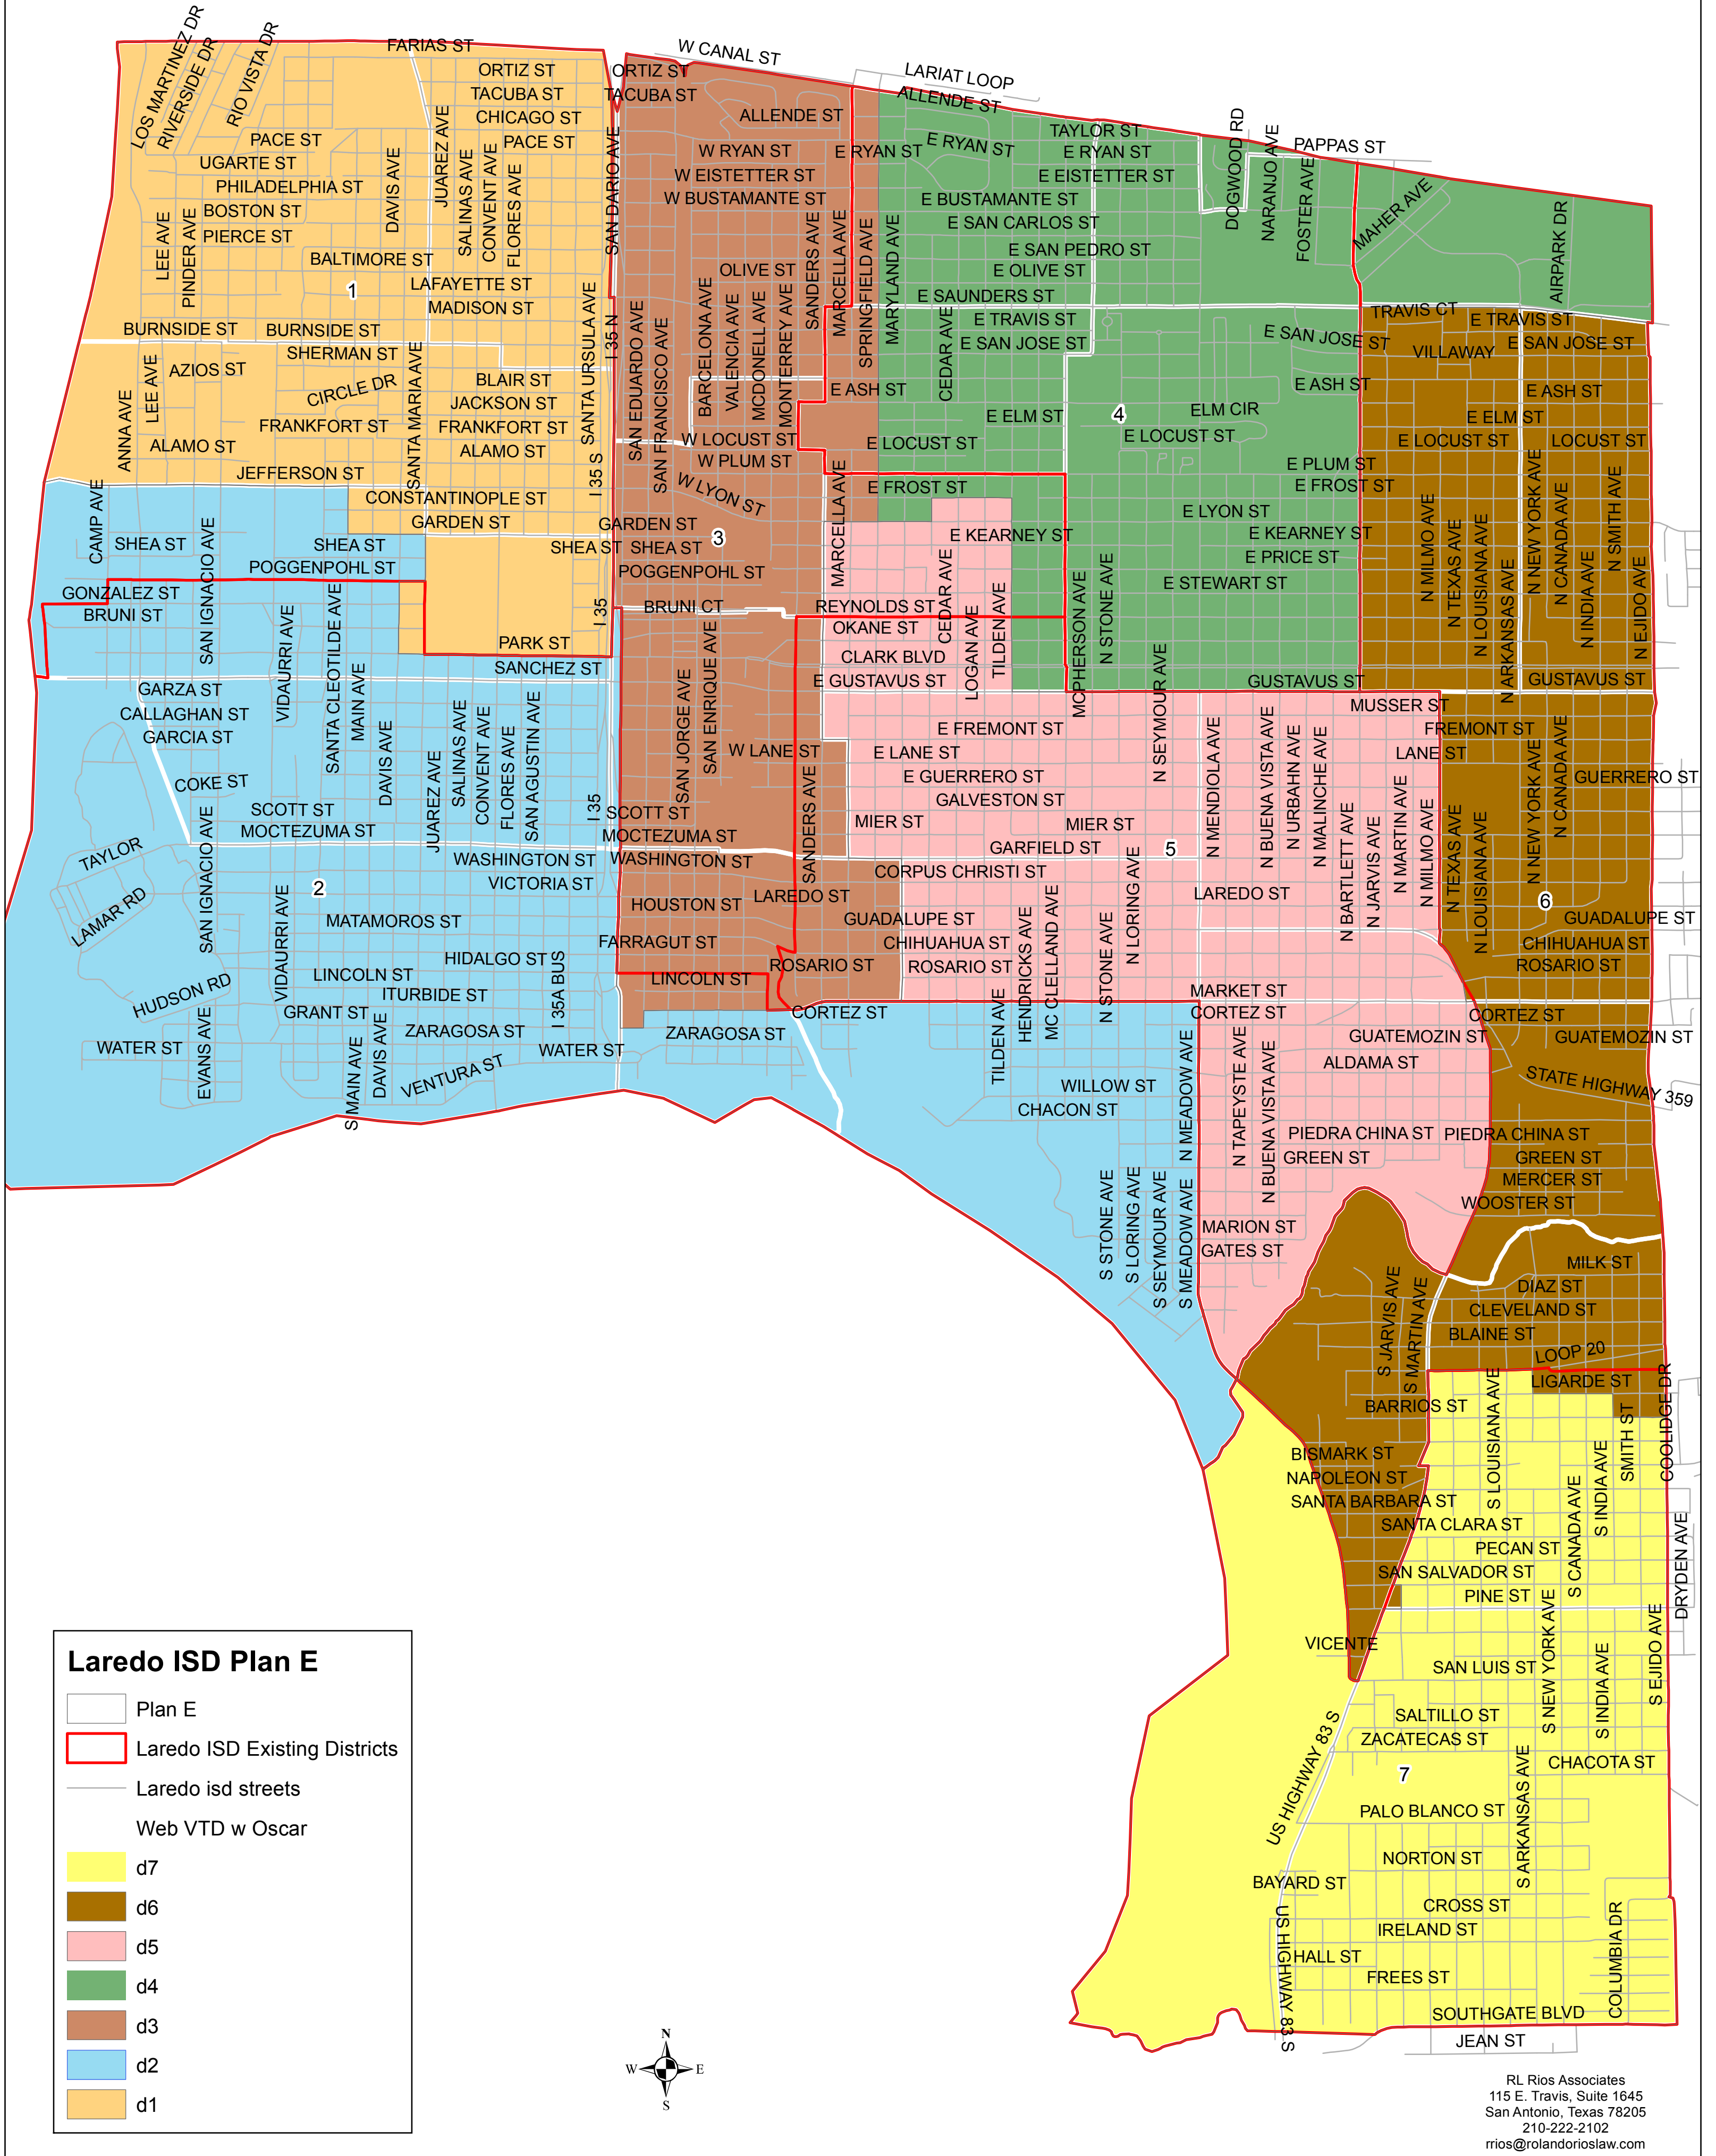

# Laredo ISD Plan E

**Laredo ISD Plan E**

- Plan E
- Laredo ISD Existing Districts
- Laredo ISD streets
- Web VTD w Oscar
- d7
- d6
- d5
- d4
- d3
- d2
- d1